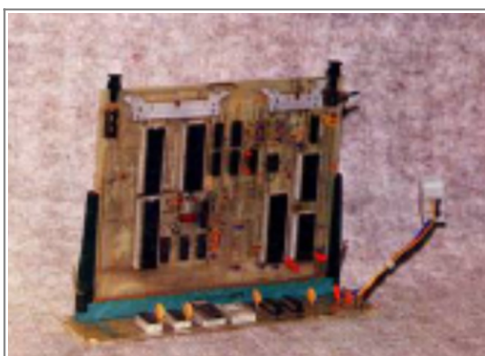

Kentelec-8 (Ditesa)

El Kentelec-8, diseñado por Manel Puigbó Rocafort y presentado en 1973 en el Didastec-73, es considerado el primer Microordenador español. Este equipo fue producido por LME (Laboratorio de Metrología Electrónica) para Ditesa, subsidiaria del Grupo ANAYA. En cuanto a especificaciones, dependiendo de la fuente a la que recurramos este equipo podría tener como CPU un Intel 8008 o un Intel 8080 y entre 4Kb y 16Kb de memoria RAM. Este equipo no tenía sistema operativo conocido y se programaba en lenguaje ensamblador. Como salida de datos de este equipo se podía utilizar un Teletipo.

Placa que contenía la memoria y la CPU (Mundo Electrónico, 1975 (Archivado por [Old8Bits](#)))

Ficha del Kentelec-8

Año	1973
Fabricante	LME
CPU	8008 o 8080
RAM	12Kb (Ampliable hasta 16Kb)
ROM	20Kb

Algo que no se sabe con seguridad es cuantas unidades de esta máquina fueron vendidas en su día, todo depende de la procedencia de la información que hay, unos afirman que a penas vendió 5 unidades, mientras que en otros medios se indica que fueron entre 20 y la centena de unidades.

Basándonos en artículos de revistas y periódicos, este equipo se comercializó al menos entre 1973 y 1975, aunque hay indicios de que pudo seguir en el mercado hasta 1978. Esto explicaría que las especificaciones del Kentelec-8 varíen en función al medio, los artículos más viejos indican que tenía un 8008, mientras que los más recientes indican que montaba un 8080, lo cual puede significar que este equipo pudo haber recibido una mejora del procesador y de la memoria RAM en función al año.