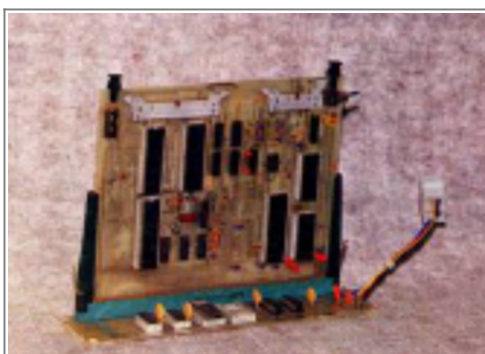

Kentelec-8 (Ditesa)

El Kentelec-8, diseñado por Manel Puigbó Rocafort y presentado en 1973 en el Didastec-73, es considerado el primer Microordenador español. Este equipo fue producido por LME (Laboratorio de Metrología Electrónica) para Ditesa, subsidiaria del Grupo ANAYA. En cuanto a especificaciones, dependiendo de la fuente a la que recurramos este equipo podría tener como CPU un Intel 8008 o un Intel 8080 y entre 4Kb y 16Kb de memoria RAM. Este equipo no tenía sistema operativo conocido y se programaba en lenguaje ensamblador. Como salida de datos de este equipo se podía utilizar un Teletipo.

Placa que contenía la memoria y la CPU (Mundo Electrónico, 1975 (Archivado por [Old8Bits](#)))

Ficha del Kentelec-8

Año	1973
Fabricante	LME
CPU	8008 o 8080
RAM	12Kb (Ampliable hasta 16Kb)
ROM	20Kb

Algo que no se sabe con seguridad es cuantas unidades de esta máquina fueron vendidas en su día, todo depende de la procedencia de la información que hay, unos afirman que a penas vendió 5 unidades, mientras que en otros medios se indica que fueron entre 20 y la centena de unidades.

Basándonos en artículos de revistas y periódicos, este equipo se comercializó al menos entre 1973 y 1975, aunque hay indicios de que pudo seguir en el mercado hasta 1978. Esto explicaría que las especificaciones del Kentelec-8 varíen en función al medio, los artículos más viejos indican que tenía un 8008, mientras que los más recientes indican que montaba un 8080, lo cual puede significar que este equipo pudo haber recibido una mejora del procesador y de la memoria RAM en función al año.