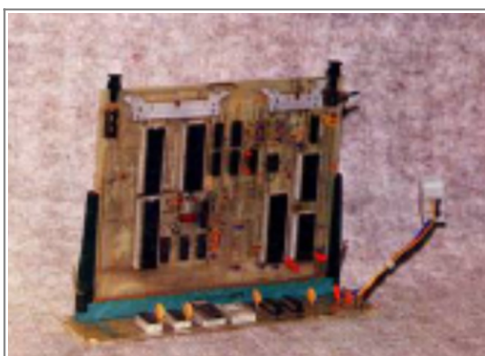

# Kentelec-8 (Ditesa)

El Kentelec-8, diseñado por Manel Puigbó Rocafort y presentado en 1973 en el Didastec-73, es considerado el primer Microordenador español. Este equipo fue producido por LME (Laboratorio de Metrología Electrónica) para Ditesa, subsidiaria del Grupo ANAYA. En cuanto a especificaciones, dependiendo de la fuente a la que recurramos este equipo podría tener como CPU un Intel 8008 o un Intel 8080 y entre 4Kb y 16Kb de memoria RAM. Este equipo no tenía sistema operativo conocido y se programaba en lenguaje ensamblador. Como salida de datos de este equipo se podía utilizar un Teletipo.

Placa que contenía la memoria y la CPU (Mundo Electrónico, 1975 (Archivado por [Old8Bits](#)))

## Ficha del Kentelec-8

<b>Año</b>	1973
<b>Fabricante</b>	LME
<b>CPU</b>	8008 o 8080
<b>RAM</b>	12Kb (Ampliable hasta 16Kb)
<b>ROM</b>	20Kb

Algo que no se sabe con seguridad es cuantas unidades de esta máquina fueron vendidas en su día, todo depende de la procedencia de la información que hay, unos afirman que a penas vendió 5 unidades, mientras que en otros medios se indica que fueron entre 20 y la centena de unidades.