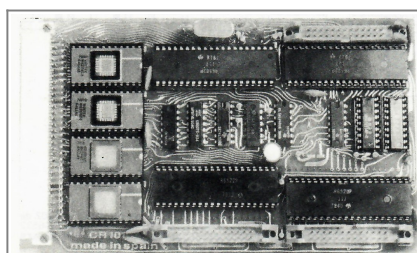

Además de todo esto tenía una pequeña impresora matricial y un monitor de fósforo verde de 21 líneas por 60 caracteres integrado.

## Módulos utilizados en el Drac-1

### CR-101

La tarjeta de Expansión CR-101 esta compuesta principalmente por el Procesador Rockell 6502 de 1Mhz, una controladora Rockwell 6532 y un Adaptador Versátil de Inerfaz 6522. También podía disponer de EPROMs 2716 o 2708.

Foto del CR-101

Diagrama de bloques del CR-101