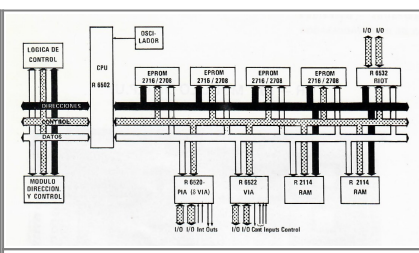

### CR-101

La tarjeta de Expansión CR-101 esta compuesta principalmente por el Procesador Rockell 6502 de 1Mhz, una controladora Rockwell 6532 y un Adaptador Versátil de Inerfaz 6522. También podía disponer de EPROMs 2716 o 2708.

Foto del CR-101

Diagrama de bloques del CR-101

### CR-106

El CR-106 era un módulo de expansión de 8Kb de RAM diseñado y fabricado por comelta para el AIM-65. El Drac-1 montaba 3 de estos para tener 24Kb de RAM. Esta expansión utilizaba un conector DIN de 64 contactos. Según la hoja de datos de Comelta sobre esta expansión, esta podía ser insertada directamente en el AIM-65 o conectada a través del CR-401 para tener un máximo de 40Kb de RAM.