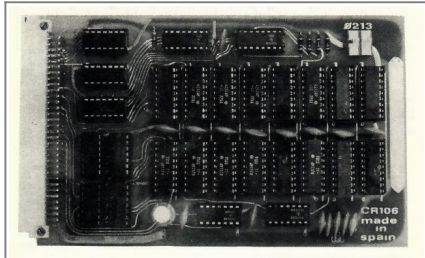

### Ficha del Comelta DRAC-1

<b>Lanzamiento</b>	1982
<b>CPU</b>	2 RockWell 6502 @ 1Mhz
<b>RAM</b>	24Kb
<b>ROM</b>	36Kb
<b>Almacenamiento</b>	Soporte para Cassette, 2 Disketteras 5,25 de 320Kb a doble cara y un Programador EEPROM
<b>Sistema Operativo</b>	(Propio) Con Interprete de Basic 1.1 y Ensamblador
<b>Monitor integrado</b>	21 líneas de 60 caracteres monocromo
<b>Otros</b>	Impresora matricial integrada
<b>Precio</b>	Desde 375000 Pesetas

Last update:

2023/12/08 ordenadores:espanoles:drac-1 <http://retrocomputerhistory.com/doku.php?id=ordenadores:espanoles:drac-1&rev=1702045630>  
14:27

Foto del CR-106

Diagrama de bloques del CR-106

## Fuentes

- [Foto del Drac-1 \(Grupo de Facebook Comelta Barcelona\)](#)
- [Manual de usuario del Drac-1 \(Archivado por oldcomputers.es\)](#)
- Hoja de datos del CR-106 (Comelta, años 80)
- Hoja de datos del CR-108 (Comelta, años 80)
- Hoja de datos del CR-401 (Comelta, años 80)
- Hoja de datos del CR-101 (Comelta, años 80)