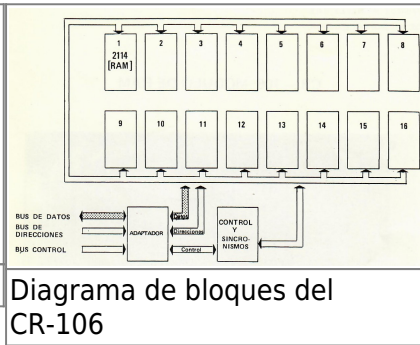

Además de todo esto tenía una pequeña impresora matricial y un monitor de fósforo verde de 21 líneas por 60 caracteres integrado.

Módulos utilizados en el Drac-1

CR-101

La tarjeta de Expansión CR-101 esta compuesta principalmente por el Procesador Rockell 6502 de 1Mhz, una controladora Rockwell 6532 y un Adaptador Versátil de Inerfaz 6522. También podía disponer de EPROMs 2716 o 2708.

Foto del CR-101

Diagrama de bloques del CR-101

CR-106

El CR-106 era un módulo de expansión de 8Kb de RAM diseñado y fabricado por comelta para el AIM-65. El Drac-1 montaba 3 de estos para tener 24Kb de RAM. Esta expansión utilizaba un conector DIN de 64 contactos. Según la hoja de datos de Comelta sobre esta expansión, esta podía ser insertada directamente en el AIM-65 o conectada a través del CR-401 para tener un máximo de 40Kb de RAM.

Ficha del Comelta DRAC-1

Lanzamiento	1982
CPU	2 RockWell 6502 @ 1Mhz
RAM	24Kb
ROM	36Kb
Almacenamiento	Soporte para Cassette, 2 Disketteras 5,25 de 320Kb a doble cara y un Programador EEPROM
Sistema Operativo	(Propio) Con Interprete de Basic 1.1 y Ensamblador
Monitor integrado	21 líneas de 60 caracteres monocromo
Otros	Impresora matricial integrada
Precio	Desde 375000 Pesetas

Foto del CR-106

Diagrama de bloques del CR-106

Fuentes

- [Foto del Drac-1 \(Grupo de Facebook Comelta Barcelona\)](#)
- [Manual de usuario del Drac-1 \(Archivado por oldcomputers.es\)](#)
- Hoja de datos del CR-106 (Comelta, años 80)
- Hoja de datos del CR-108 (Comelta, años 80)
- Hoja de datos del CR-401 (Comelta, años 80)
- Hoja de datos del CR-101 (Comelta, años 80)