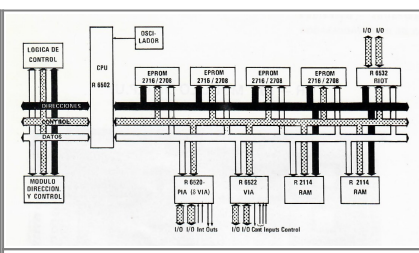

Además de todo esto tenía una pequeña impresora matricial y un monitor de fósforo verde de 21 líneas por 60 caracteres integrado.

Módulos utilizados en el Drac-1

CR-101

La tarjeta de Expansión CR-101 esta compuesta principalmente por el Procesador Rockell 6502 de 1Mhz, una controladora Rockwell 6532 y un Adaptador Versátil de Inerfaz 6522. También podía disponer de EPROMs 2716 o 2708.

Foto del CR-101

Diagrama de bloques del CR-101

CR-106

El CR-106 era un módulo de expansión de 8Kb de RAM diseñado y fabricado por comelta para el AIM-65. El Drac-1 montaba 3 de estos para tener 24Kb de RAM. Esta expansión utilizaba un conector DIN de 64 contactos. Según la hoja de datos de Comelta sobre esta expansión, esta podía ser insertada directamente en el AIM-65 o conectada a través del CR-401 para tener un máximo de 40Kb de RAM.

Ficha del Comelta DRAC-1

Lanzamiento	1982
CPU	2 RockWell 6502 @ 1Mhz
RAM	24Kb
ROM	36Kb
Almacenamiento	Soporte para Cassette, 2 Disketteras 5,25 de 320Kb a doble cara y un Programador EEPROM
Sistema Operativo	(Propio) Con Interprete de Basic 1.1 y Ensamblador
Monitor integrado	21 líneas de 60 caracteres monocromo
Otros	Impresora matricial integrada
Precio	Desde 375000 Pesetas