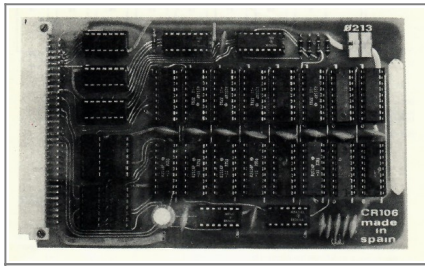

Además de todo esto tenía una pequeña impresora matricial y un monitor de fósforo verde de 21 líneas por 60 caracteres integrado.

Módulos utilizados en el Drac-1

CR-101

La tarjeta de Expansión CR-101 esta compuesta principalmente por el Procesador Rockell 6502 de 1Mhz, una controladora Rockwell 6532 y un Adaptador Versátil de Inerfaz 6522. También podía disponer de EPROMs 2716 o 2708.

Foto del CR-101

Diagrama de bloques del CR-101

CR-106

El CR-106 era un módulo de expansión de 8Kb de RAM diseñado y fabricado por comelta para el AIM-65. El Drac-1 montaba 3 de estos para tener 24Kb de RAM. Esta expansión utilizaba un conector DIN de 64 contactos. Según la hoja de datos de Comelta sobre esta expansión, esta podía ser insertada directamente en el AIM-65 o conectada a través del CR-401 para tener un máximo de 40Kb de RAM.

Ficha del Comelta DRAC-1

Lanzamiento	1982
CPU	2 RockWell 6502 @ 1Mhz
RAM	24Kb
ROM	36Kb
Almacenamiento	Soporte para Cassette, 2 Disketteras 5,25 de 320Kb a doble cara y un Programador EEPROM
Sistema Operativo	(Propio) Con Interprete de Basic 1.1 y Ensamblador
Monitor integrado	21 líneas de 60 caracteres monocromo
Otros	Impresora matricial integrada
Precio	Desde 375000 Pesetas

Foto del CR-106

Diagrama de bloques del CR-106

Fuentes

- [Foto del Drac-1 \(Grupo de Facebook Comelta Barcelona\)](#)
- [Manual de usuario del Drac-1 \(Archivado por oldcomputers.es\)](#)
- Hoja de datos del CR-106 (Comelta, años 80)
- Hoja de datos del CR-108 (Comelta, años 80)
- Hoja de datos del CR-401 (Comelta, años 80)
- Hoja de datos del CR-101 (Comelta, años 80)