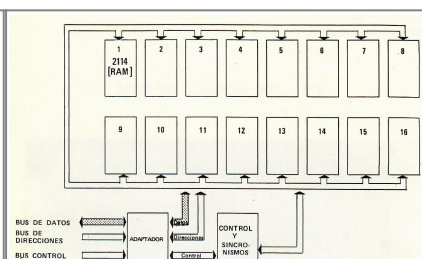

Foto del CR-106

Diagrama de bloques del CR-106

Ficha del Comelta DRAC-1

Lanzamiento	1982
CPU	2 RockWell 6502 @ 1Mhz
RAM	24Kb
ROM	36Kb
Almacenamiento	Soporte para Cassette, 2 Disketteras 5,25 de 320Kb a doble cara y un Programador EEPROM
Sistema Operativo	(Propio) Con Interprete de Basic 1.1 y Ensamblador
Monitor integrado	21 líneas de 60 caracteres monocromo
Otros	Impresora matricial integrada
Precio	Desde 375000 Pesetas