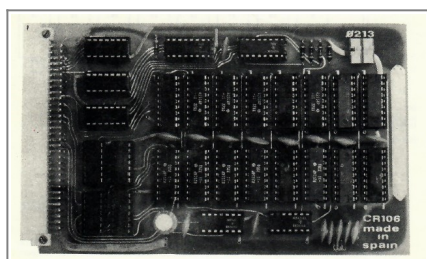

- CR-101: Modulo de CPU
- CR-106: Modulo de 8Kb de Ram
- CR-108: Programador de EPROM
- CR-119: Expansión de RAM / ROM / PROM
- CR-120: Programador Universal
- CR-115: Controlador de Microcassette
- CR-113: Controladora de vídeo
- CR-401: Modulo de Expansión y adaptador BUS

Además de todo esto tenía una pequeña impresora matricial y un monitor de fósforo verde de 21 líneas por 60 caracteres integrado.

Módulos utilizados en el Drac-1

CR-106

El CR-106 era un módulo de expansión de 8Kb de RAM diseñado y fabricado por comelta para el AIM-65. El Drac-1 montaba 3 de estos para tener 24Kb de RAM. Esta expansión utilizaba un conector DIN de 64 contactos. Según la hoja de datos de Comelta sobre esta expansión, esta podía ser insertada directamente en el AIM-65 o conectada a través del CR-401 para tener un máximo de 40Kb de RAM.

Foto del CR-106

Diagrama de bloques del CR-106

Ficha del Comelta DRAC-1

Lanzamiento	1982
CPU	2 RockWell 6502 @ 1Mhz
RAM	24Kb
ROM	36Kb
Almacenamiento	Soporte para Cassette, 2 Disketteras 5,25 de 320Kb a doble cara y un Programador EEPROM
Sistema Operativo	(Propio) Con Interprete de Basic 1.1 y Ensamblador
Monitor integrado	21 líneas de 60 caracteres monocromo
Otros	Impresora matricial integrada
Precio	Desde 375000 Pesetas