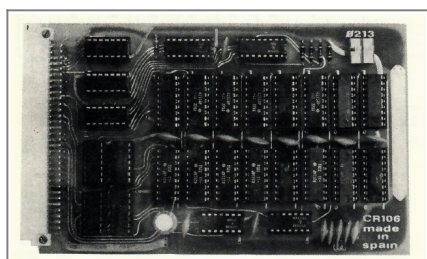

Además de todo esto tenía una pequeña impresora matricial y un monitor de fósforo verde de 21 líneas por 60 caracteres integrado.

Módulos utilizados en el Drac-1

CR-106

El CR-106 era un módulo de expansión de 8Kb de RAM diseñado y fabricado por comelta para el AIM-65. El Drac-1 montaba 3 de estos para tener 24Kb de RAM. Esta expansión utilizaba un conector DIN de 64 contactos. Según la hoja de datos de Comelta sobre esta expansión, esta podía ser insertada directamente en el AIM-65 o conectada a través del CR-401 para tener un máximo de 40Kb de RAM.

Foto del CR-106

Diagrama de bloques del CR-106

Ficha del Comelta DRAC-1

Lanzamiento	1982
CPU	2 RockWell 6502 @ 1Mhz
RAM	24Kb
ROM	36Kb
Almacenamiento	Soporte para Cassette, 2 Disketteras 5,25 de 320Kb a doble cara y un Programador EEPROM
Sistema Operativo	(Propio) Con Interprete de Basic 1.1 y Ensamblador
Monitor integrado	21 líneas de 60 caracteres monocromo
Otros	Impresora matricial integrada
Precio	Desde 375000 Pesetas