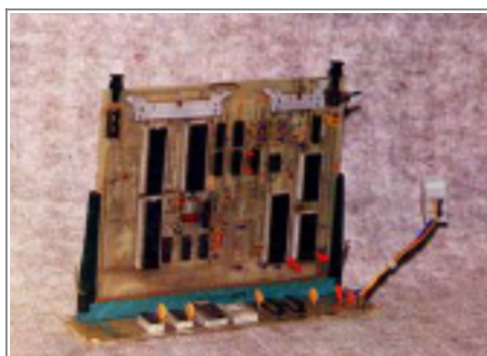

Kentelec-8 (Ditesa)

El Kentelec-8, diseñado por Manel Puigbó Rocafort y presentado en 1973 en el Didastec-73, es considerado el primer Microordenador español. Este equipo fue producido por LME (Laboratorio de Metrología Electrónica) para Ditesa, subsidiaria del Grupo ANAYA. En cuanto a especificaciones, dependiendo de la fuente a la que recurramos este equipo podría tener como CPU un Intel 8008 o un Intel 8080 y entre 4Kb y 16Kb de memoria RAM. Este equipo no tenía sistema operativo conocido y se programaba en lenguaje ensamblador. Como salida de datos de este equipo se podía utilizar un Teletipo.

Placa que contenía la memoria y la CPU (Mundo Electrónico, 1975 (Archivado por [Old8Bits](#)))

Ficha del Kentelec-8

Año	1973
Fabricante	LME
CPU	8008 o 8080
RAM	12Kb (Ampliable hasta 16Kb)
ROM	20Kb

Algo que no se sabe con seguridad es cuantas unidades de esta máquina fueron vendidas en su día, todo depende de la procedencia de la información que hay, unos afirman que a penas vendió 5 unidades, mientras que en otros medios se indica que fueron entre 20 y la centena de unidades.

Basándonos en artículos de revistas y periódicos, este equipo se comercializó al menos entre 1973 y 1975, aunque hay indicios de que pudo seguir en el mercado hasta 1978. Esto explicaría que las especificaciones del Kentelec-8 varíen en función al medio, los artículos más viejos indican que tenía un 8008, mientras que los más recientes indican que montaba un 8080, lo cual puede significar que este equipo pudo haber recibido una mejora del procesador y de la memoria RAM en función al año.