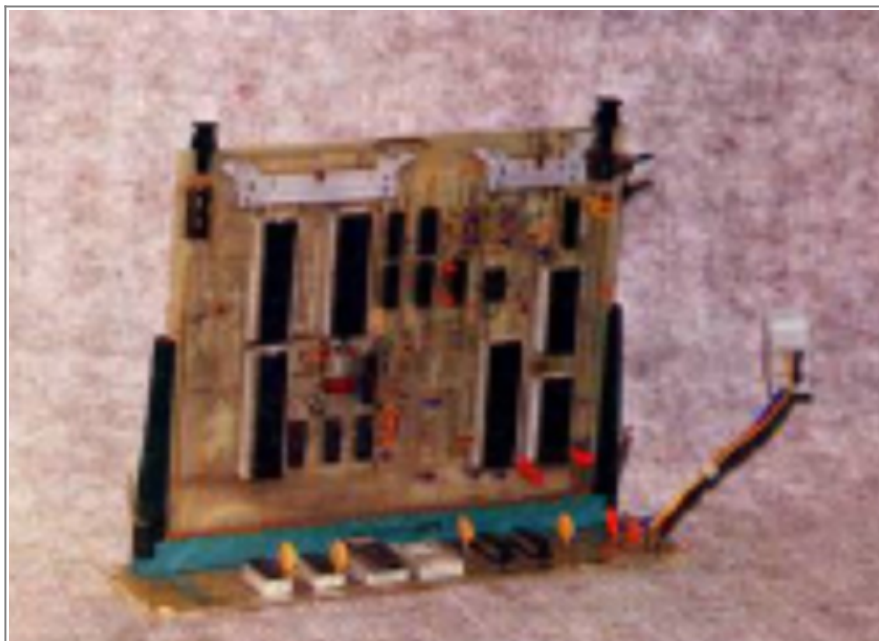

Kentelec-8 (Ditesa)

El Kentelec-8, diseñado por Manel Puigbó Rocafort y presentado en 1973 en el Didastec-73, es considerado el primer Microordenador español. Este equipo fue producido por LME (Laboratorio de Metrología Electrónica) para Ditesa, subsidiaria del Grupo ANAYA. En cuanto a especificaciones, dependiendo de la fuente a la que recurramos este equipo podría tener como CPU un Intel 8008 o un Intel 8080 y entre 4Kb y 16Kb de memoria RAM. Este equipo no tenía sistema operativo conocido y se programaba en lenguaje ensamblador. Como salida de datos de este equipo se podía utilizar un Teletipo.

Ficha del Kentelec-8	
	
Año	1973
Fabricante	LME
CPU	8008 o 8080 (Depende de la fuente)
RAM	12Kb (Ampliable hasta 16Kb)
ROM	20Kb

Placa que contenía la memoria y la CPU (Mundo Electrónico, 1975 (Archivado por [Old8Bits](#)))

Basándonos en artículos de revistas y periódicos, este equipo se comercializó al menos entre 1973 y 1975, aunque hay indicios de que pudo seguir en el mercado hasta 1978. Esto explicaría que las especificaciones del Kentelec-8 varíen en función al medio, los artículos más viejos indican que tenía un 8008, mientras que los más recientes indican que montaba un 8080, lo cual puede significar que este equipo pudo haber recibido una mejora del procesador y de la memoria RAM en función al año.